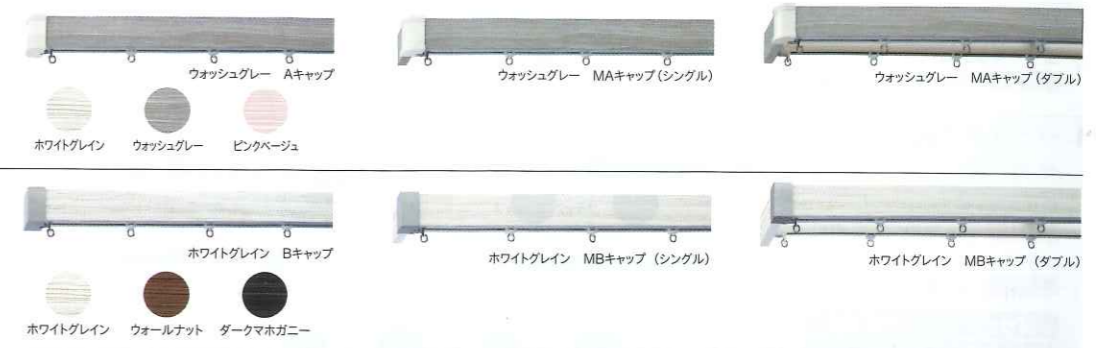

ヴィンクスシェルフ
→ P.44
ネクスティダブル
2.10m ¥42,300~¥41,500
ブラケットスルーネクスティダブル
2.10m ¥44,300~¥45,100
天井付対応可能
窓サイズ3m以上対応可能
ブラケットスルー

コルティナ
→ P.124
ダブル
2.10m ¥55,400
窓サイズ3m以上対応可能

フィットアーキ
→ P.130
ダブル
2.00m ¥29,700~¥36,100
天井付対応可能
窓サイズ3m以上対応可能

レガートグラン
→ P.54
ネクスティダブル
2.00m ¥19,000~¥19,800
天井付対応可能
窓サイズ3m以上対応可能

レガートスクエア
→ P.72
ネクスティダブル
2.00m ¥14,800~¥17,200
天井付対応可能
窓サイズ3m以上対応可能
ふさかけ付セット

レガートプリモ
→ P.88
ネクスティダブル
2.00m ¥14,800~¥17,200
天井付対応可能
※キャップストップA,B,Eを除く
窓サイズ3m以上対応可能
ふさかけ付セット