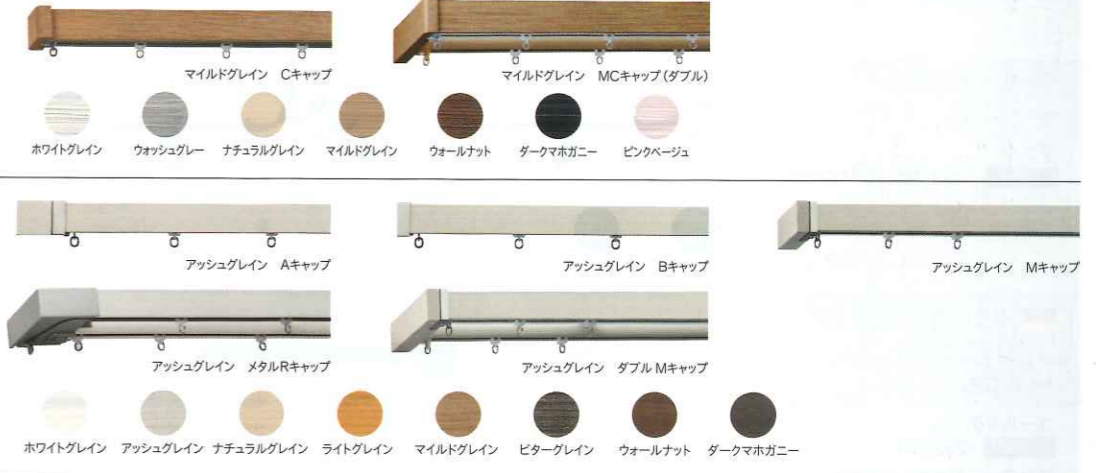

ヴィンクスシェルフ
→ P.44
ネクスティダブル
2.10m ¥42,300~¥41,500
ブラケットスルーネクスティダブル
2.10m ¥44,300~¥45,100
天井付対応可能
窓サイズ3m以上対応可能
ブラケットスルー

コルティナ
→ P.124
ダブル
2.10m ¥55,400
窓サイズ3m以上対応可能

フィットアーキ
→ P.130
ダブル
2.00m ¥29,700~¥36,100
天井付対応可能
窓サイズ3m以上対応可能

レガートグラン
→ P.54
ネクスティダブル
2.00m ¥19,000~¥19,800
天井付対応可能
窓サイズ3m以上対応可能

レガートスクエア
→ P.72
ネクスティダブル
2.00m ¥14,800~¥17,200
天井付対応可能
窓サイズ3m以上対応可能
ふさかけ付セット

レガートプリモ
→ P.88
ネクスティダブル
2.00m ¥14,800~¥17,200
天井付対応可能
※キャップストップA,B,Eを除く
窓サイズ3m以上対応可能
ふさかけ付セット