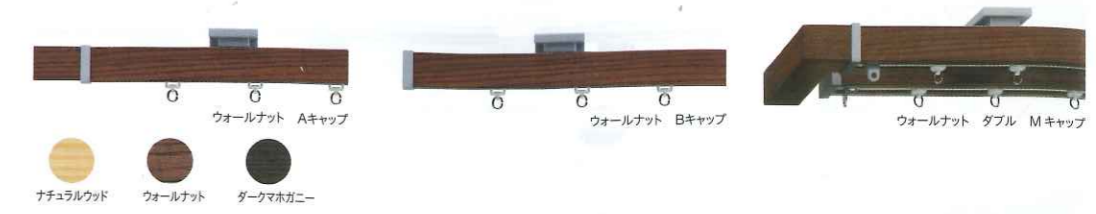

ウッディレジオス 25
→ P.186
ネクスティダブル
2.10m ¥23,700~¥25,100

ローレット木目 25
→ P.216
エリートダブル
2.10m ¥11,700~¥11,900

ルブラン 22
→ P.156
ネクスティダブル
2.10m ¥22,300

ヴィンクス22
→ P.34
ネクスティダブル
2.10m ¥21,500~¥22,300
ブラケットスルーネクスティダブル
2.10m ¥24,300~¥25,100
天井付対応可能
窓サイズ3m以上対応可能
ブラケットスルー

ヴィンクスシェルフ
→ P.44
ネクスティダブル
2.10m ¥42,300~¥41,500
ブラケットスルーネクスティダブル
2.10m ¥44,300~¥45,100
天井付対応可能
窓サイズ3m以上対応可能
ブラケットスルー

コルティナ
→ P.124
ダブル
2.10m ¥55,400
窓サイズ3m以上対応可能

フィットアーキ
→ P.130
ダブル
2.00m ¥29,700~¥36,100
天井付対応可能
窓サイズ3m以上対応可能

レガートグラン
→ P.54
ネクスティダブル
2.00m ¥19,000~¥19,800
天井付対応可能
窓サイズ3m以上対応可能

レガートスクエア
→ P.72
ネクスティダブル
2.00m ¥14,800~¥17,200
天井付対応可能
窓サイズ3m以上対応可能
ふさかけ付セット

レガートプリモ
→ P.88
ネクスティダブル
2.00m ¥14,800~¥17,200
天井付対応可能
※キャップストップA,B,Eを除く
窓サイズ3m以上対応可能
ふさかけ付セット