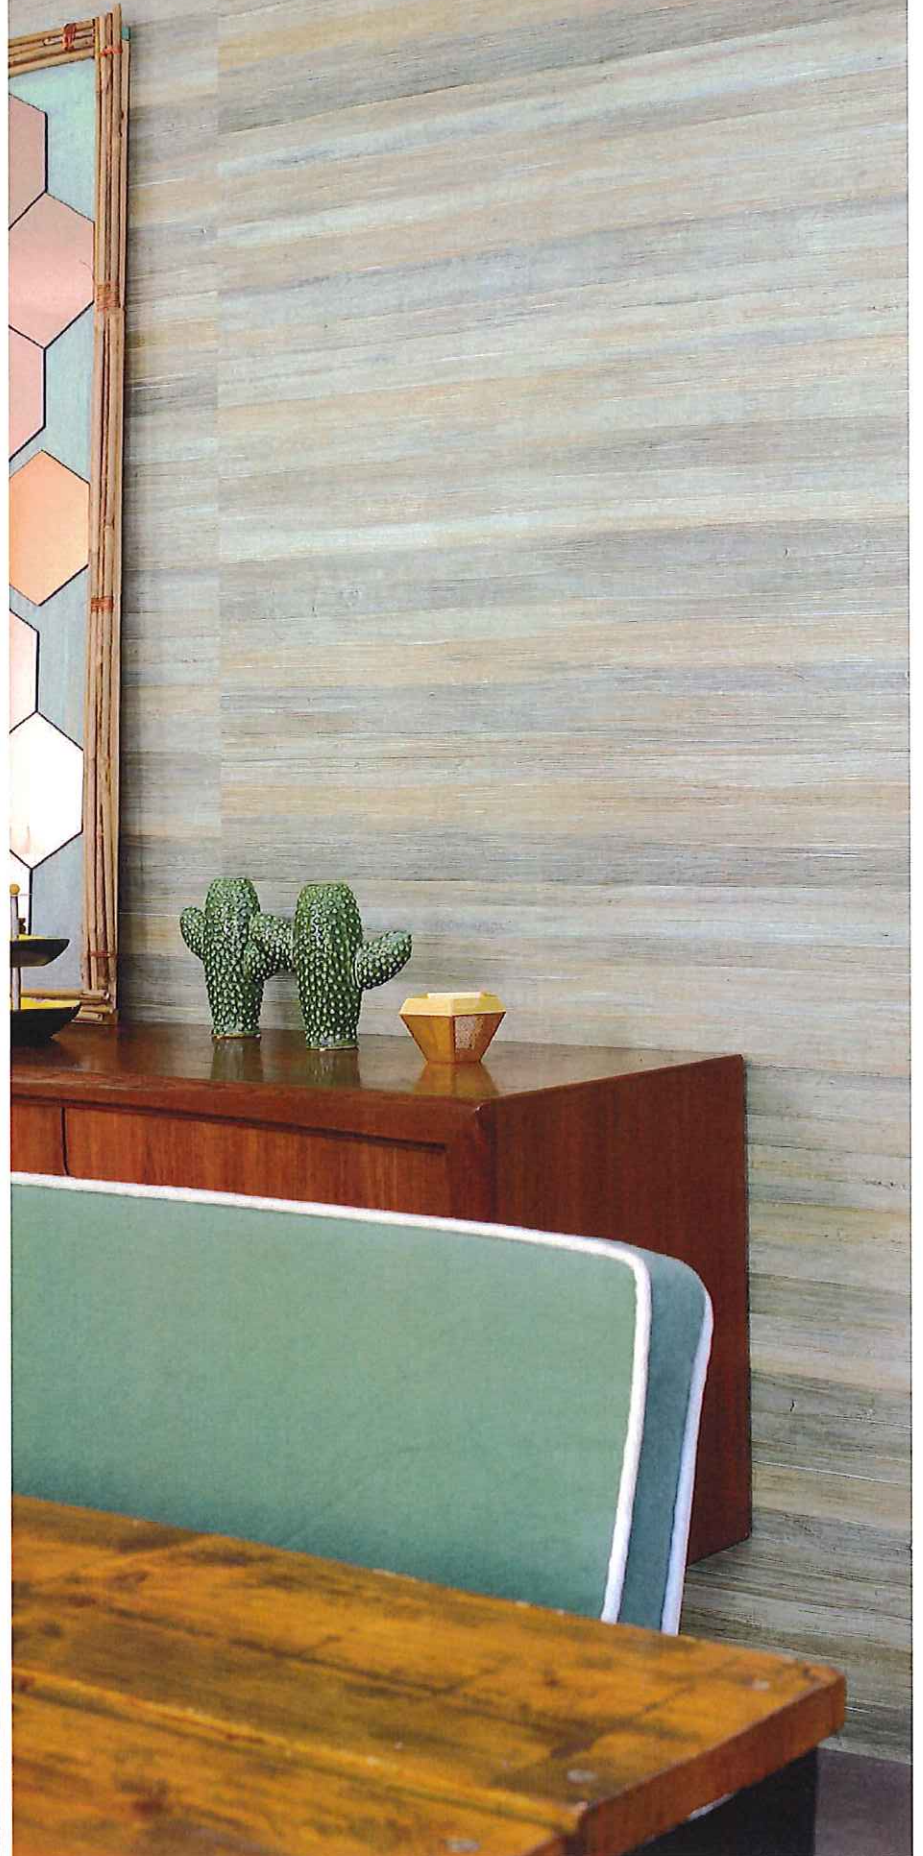

ÉLITIS

| France

ÉLITIS

Auteur & Éditeur.

伝統と格式が重んじられるウォールカバー分野において、常に大胆かつ革新的なコレクションを提案し続ける先進的クリエイターズ・ブランド。エッジの効いたデザインと色彩表現は世界的にも高い評価を受けています。また、新素材と先進技術を柔軟に取り入れ独自性を追求する姿勢は、感度の高いデザイナーたちの関心を集め続けています。

SGB2359